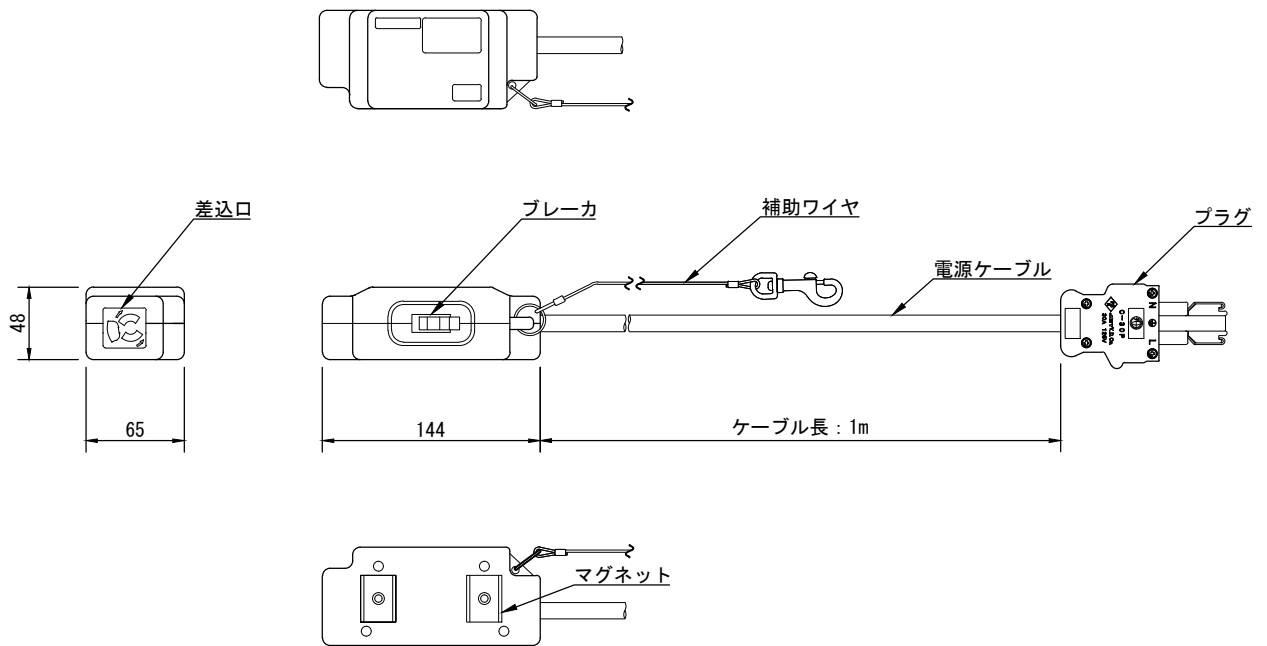

製品名	ブレーカ付変換ボックス	商品コード	G90212
		型式名称	BB-15S-30
		縮 尺	S=1/5

定格電圧	AC 125V		
定格電流	12A		
使用電力範囲	白熱灯の場合 1200Wまで		
使用温度範囲	5°C~40°C		
本体質量	0.7kg		
ブレーカ	MCCB 2P 30AF/ 15AT ×1		
電源ケーブル	2PNCT 2mm <sup>2</sup> ×3芯 1m C型30Aプラグ付		
差込口	平行接地極付15Aコンセント×1		